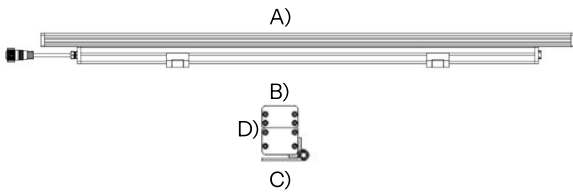

**5**

**Optics:**

<b>-20</b>	20°	<b>-50</b>	50°
<b>-35</b>	35°	<b>-2040</b>	20°X40°

**-LMBMR6**

**-LMBMR9**

**-LMBMR11**

**LED**

**IP66**