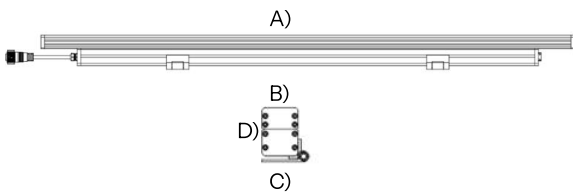

**5**

**Optics:**

<b>-20</b>	20°	<b>-50</b>	50°
<b>-35</b>	35°	<b>-2040</b>	20°X40°

**-LMBMR6**

**-LMBMR9**

**-LMBMR11**

**LED**

**IP66**