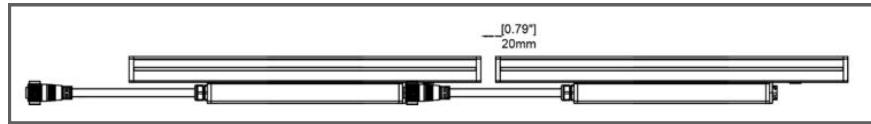

**Example:
CODE: BB-7170-ML-S-K27-T-NON**

**BB-7170-ML-S-
K27-T-NON**

11 Fixture Spacing & Cable Management

PARAMETER	SPECIFICATION
DEFAULT SPACING	NOMINAL 20MM (± TOLERANCE)
EXTENDED SPACING OPTIONS	1, USE STANDARD INTERLINK CABLE LENGTH (300MM, 2000MM, 6000MM)
	2, CUSTOMIZE INTERLINK CABLE LENGTH
	3, CUSTOMIZE LOOP-IN CABLE