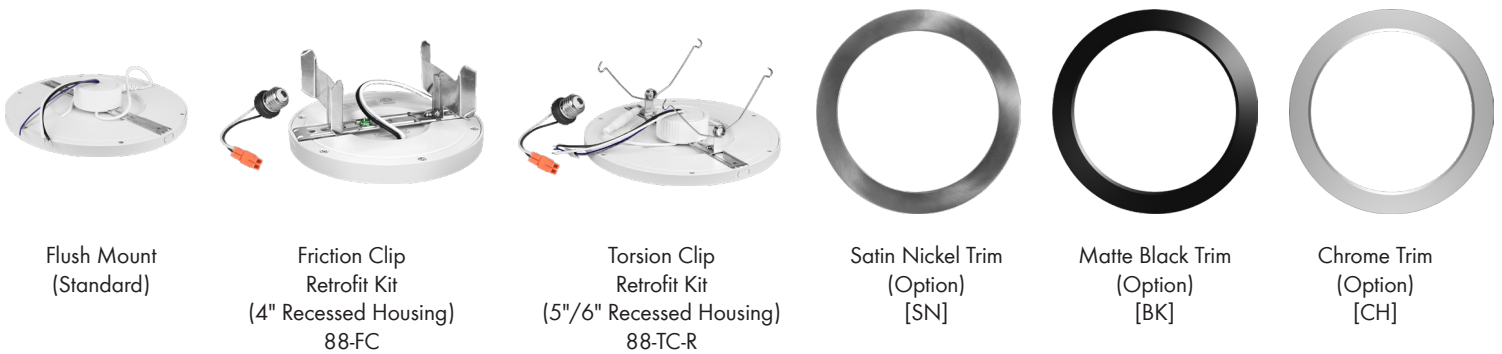

Trim Finish Options		Mounting Options
8807-R (7" Trim)	BL (Matte Black)	88-FC (4inch Friction Clip Retrofit Kit)
8809-R (9" Trim)	SN (Satin Nickel)	88-TC-R (5"/6" Torsion Clip Retrofit Kit)
8812-R (12" Trim)	CH (Chrome)	
[Choose Trim Size and Finish] Example: 8807-R-BL		

**DIMENSIONS**

**LUMEN OUTPUT**

SKU	Size (in)	Wattage (W)	Delivered Lumens (lm)	Efficacy (lm/W)
880712-R-TM-40-U-D	7	12	1000	83
880918-R-TM-40-U-D	9	18	1530	85
881224-R-TM-40-U-D	12	24	2160	90

**ACCESSORIES**