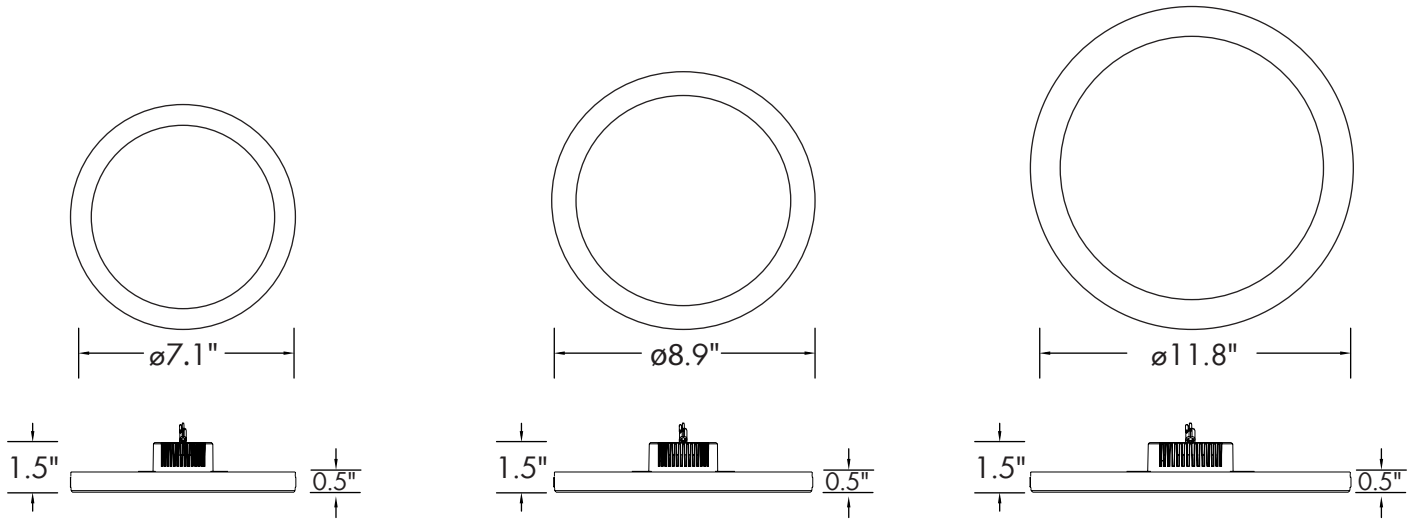

**DIMENSIONS**

**LUMEN OUTPUT**

SKU	Size (in)	Wattage (W)	Delivered Lumens (lm)	Efficacy (lm/W)
880712-R-TM-40-U-D	7	12	1000	83
880918-R-TM-40-U-D	9	18	1530	85
881224-R-TM-40-U-D	12	24	2160	90

**ACCESSORIES**