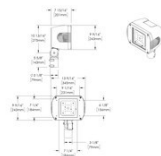

Aluminum - Knuckle Slipfitter - Altair - Fixed Louver Shield (external)
AT-FL-LID-LHP-AL-KS-SFL

[SPEC SHEET](#)

[INSTALLATION INSTRUCTIONS](#)

[CONFIGURE THIS PRODUCT](#)

7