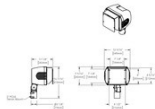

4

Aluminum - Knuckle Slipfitter - Altair - Top Shield
AT-FL-LID-LHP-AL-KS-STO

[SPEC SHEET](#)

[INSTALLATION INSTRUCTIONS](#)

[CONFIGURE THIS PRODUCT](#)

5

Aluminum - Knuckle Slipfitter - Altair - Lexan Shield
AT-FL-LID-LHP-AL-KS-SLX