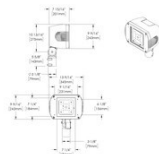

Aluminum - Knuckle Slipfitter - Altair - Fixed Louver Shield (external)
AT-FL-LID-LHP-AL-KS-SFL

[SPEC SHEET](#)

[INSTALLATION INSTRUCTIONS](#)

[CONFIGURE THIS PRODUCT](#)