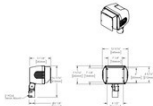

Aluminum - Knuckle Slipfitter - Altair - Lexan Shield
AT-FL-LID-LHP-AL-KS-SLX

[SPEC SHEET](#)

[INSTALLATION INSTRUCTIONS](#)

[CONFIGURE THIS PRODUCT](#)

6