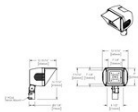

3

Aluminum - Knuckle Slipfitter - Altair - 4 Sided Shield
AT-FL-LID-LHP-AL-KS-SS4

[SPEC SHEET](#)

[INSTALLATION INSTRUCTIONS](#)

[CONFIGURE THIS PRODUCT](#)

4

Aluminum - Knuckle Slipfitter - Altair - Top Shield
AT-FL-LID-LHP-AL-KS-STO