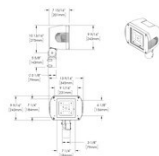

Aluminum - Knuckle Slipfitter - Altair - Fixed Louver Shield (external)
AT-FL-LID-LHP-AL-KS-SFL

[SPEC SHEET](#)

[INSTALLATION INSTRUCTIONS](#)

[CONFIGURE THIS PRODUCT](#)

7