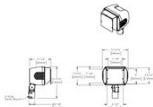

4

Aluminum - Knuckle Slipfitter - Altair - Top Shield
AT-FL-LID-LHP-AL-KS-STO

[SPEC SHEET](#)

[INSTALLATION INSTRUCTIONS](#)

[CONFIGURE THIS PRODUCT](#)

5

Aluminum - Knuckle Slipfitter - Altair - Lexan Shield
AT-FL-LID-LHP-AL-KS-SLX